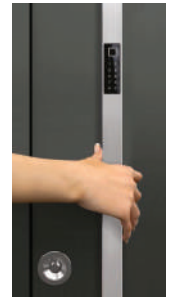

Inosmart Türöffnungssystem

1. Fingerprint + Bluetooth (inkl. Handyfunktion)
2. Fingerprint + Codetaster + Bluetooth (inkl. Handyfunktion)

Die Türöffnung per Bluetooth-Handyfunktion ist serienmässig enthalten, kann je nach Kundenwunsch aber auch deaktiviert werden.

	Preise zzgl. MwSt.	Preise inkl. MwSt.
im Stoßgriff Serie 700 integriert:	1.306,00 €	1.554,14 €
im Türblatt integriert:	1.236,60 €	1.471,56 €

Preise inklusive elektrischem Motorschloss, Kabelübergang, Trafo und LED.

Sicherheitspaket RC2:	von 162,00 €	von 192,78 €
Modell- und glasdimensionsabhängig	bis 486,00 €	bis 578,34 €

Dübelbohrungen 6,5 mm	11,00 €	13,09 €

Leisten und Verbreiterungen Bodeneinstandsprofile	Preis auf Anfrage

Ihre Notizen