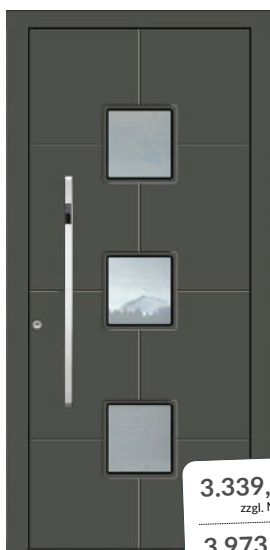

12

K 20 / Not- und Gefahrenfunktion mit 6 Schlüsseln

Drücker ZIE 71

3.339,00€
zzgl. MwSt.
3.973,41€
inkl. MwSt.

Modell: AK 513
Griff: ZAE 709
Glasmotiv MS 6688
Relief beidseitig

3.370,00€
zzgl. MwSt.
4.010,30€
inkl. MwSt.