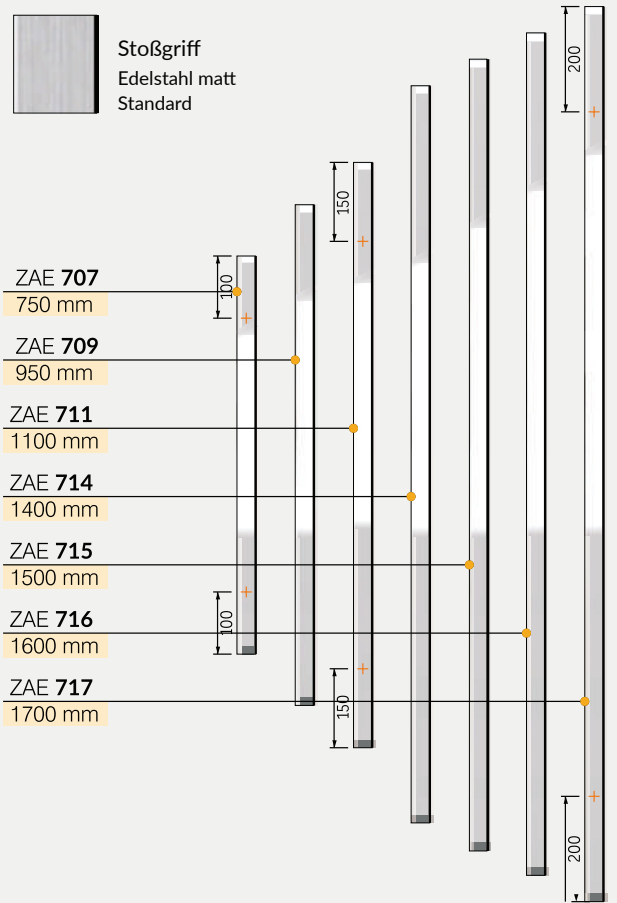

Denn hier ist bereits im Standard die patentierte

Dilatationsschicht 4

integriert. Sie garantiert Formstabilität auch bei extremen Klimabedingungen und Temperaturunterschieden zwischen aussen und der Raumseite.

Aktion TREND 24

Stoßgriffe Serie 700

6 Aktion TREND 24 Glasvarianten

Optional stehen preisgleich drei Glasvarianten zur Auswahl:

1. Klarglas
2. Satinato
3. Motivglas

Beispiel für Motivglas

Klarglas

Satinato

Klarglas

Motivglas ist ein transparentes Glas, das mit matten, satinatoähnlichen Flächen beschichtet ist und so der Türe ein ausdrucksvolles und betontes Aussehen verleiht.

Aktion TREND 24

2 15 FARBTÖNE FEINSTRUKTUR (OHNE AUFPREIS)