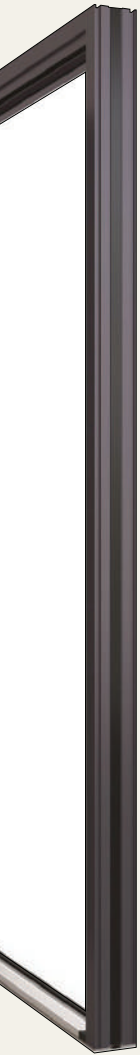

U_d-Wert

ab

0,84

W/(m²K)