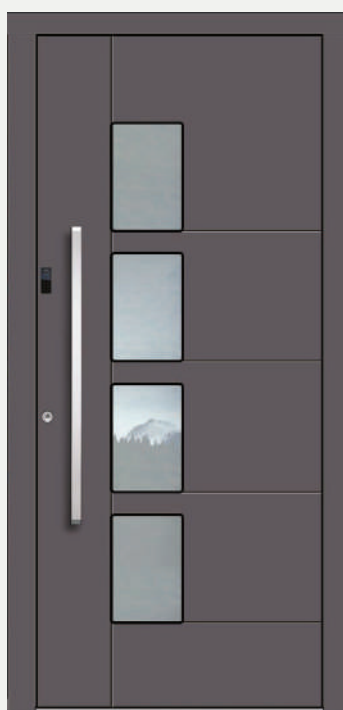

Aktion TREND 24

2 15 FARBTÖNE FEINSTRUKTUR (OHNE AUFPREIS)

Alle Modelle aus der Aktion TREND sind standardmäßig in **RAL 9016 - Verkehrsweiß glänzend lackiert.**

Preisgleich können Sie auch eine der unten aufgeführten **15 Farbtöne in Feinstruktur (FS) auswählen.** Falls Sie die Tür zweifarbig wünschen, innen RAL 9016 glänzend und außen farbig, ist dies mit einem moderaten Aufpreis möglich.

Modell AK 505 B
RAL 70784 FS - Grau Sprengel