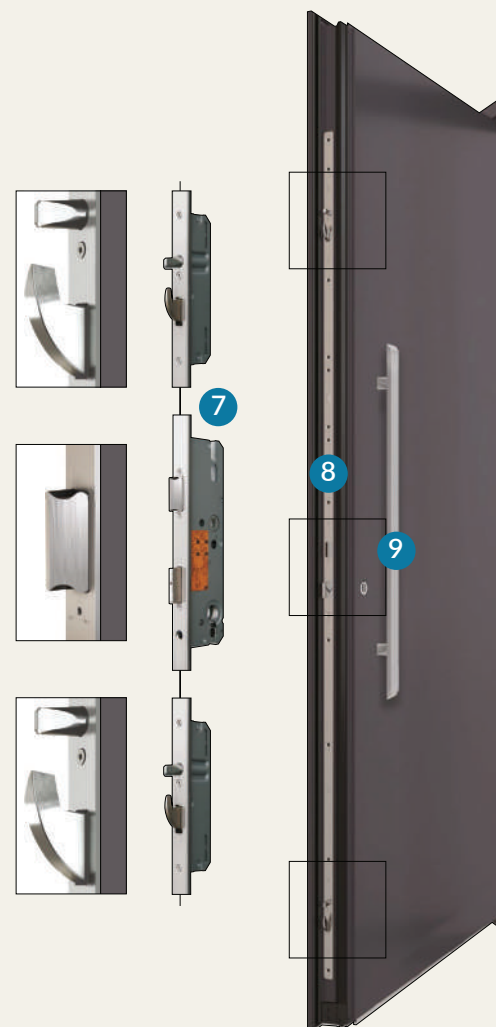

Modell: AK 508
Griff: ZAE 709
Glasmotiv MS 6039
Relief beidseitig

3.389,00€
zzgl. MwSt.
4.032,91€
inkl. MwSt.

**15%
RABATT**

Auf alle ausgewie-
senen Preise.

AK 502
Feinstruktur Grau Sprengel
geschlossenes Türblatt
Griff: ZAE 711

AUSSTATTUNG

Die Aluminium-Haustüren hilzinger TREND sind serienmäßig hochwertig ausgestattet:

- 1 Profilsystem Schüco in 94 mm Bautiefe (Türflügel)
- 2 Oberfläche beidseitig weiss RAL 9016 oder preisgleich in einer der 15 Trend-Aktionsfarben in Feinstruktur
- 3 Beidseitig flügelüberdeckende Türfüllung mit aussen 3 mm starker Alu-Deckschicht
- 4 Patentierte Dilatationsschicht für beste Stabilität
- 5 Verstellbare 3-teilige Rollentürbänder farblich angepasst
- 6 Verglasung Ug 0,5 W/(m²K) inkl. "Warme Kante"
- 7 5-fach Verriegelung mit Schwenkriegel und Bolzen
- 8 Durchgehende Schliessleiste aus massivem Edelstahl
- 9 Griffstange außen wie beim jeweiligen Modell abgebildet (*Fingerprint-Türöffnungssystem gegen Aufpreis*)
- 10 Sicherheitsrosette außen
- 11 Standard-Profilzylinder K20 mit Not-/Gefahrenfunktion
- 12 Drücker inkl. Rosette (ZIE 71) innen Edelstahl matt
- 13 3 umlaufende Dichtungsebenen
- 14 Thermisch optimierte flache Bodenschwelle inkl. Statikprofil