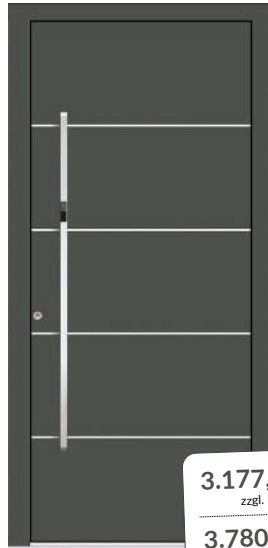

Modell: AK 504
Griff: ZAE 714
Edelstahlapplikation
außen bündig

3.177,00€
zzgl. MwSt.
3.780,63€
inkl. MwSt.