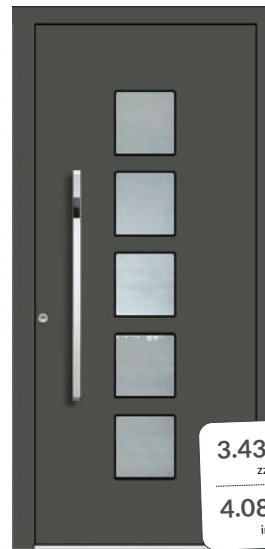

3.434,00€
zzgl. MwSt.
4.086,46€
inkl. MwSt.