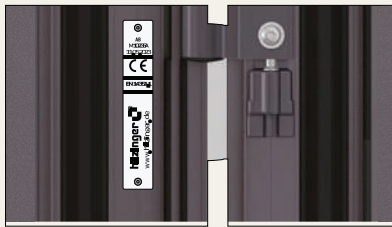

AK 521

DATENSCHILD

Das Datenschild im Falz beinhaltet eine AB-Nummer über die später alle wichtigen Daten zur Tür durch hilzinger bzw. Ihren Fachbetrieb abgerufen werden können.