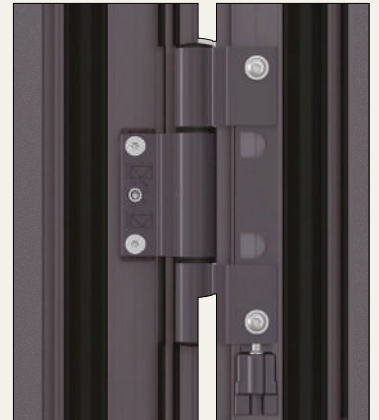

3-TEILIGE ROLLENTÜRBÄNDER

Serienmäßig sind alle Haustüren mit drei starken, verstellbaren 3-teiligen Rollentürbändern ausgestattet, farblich angepasst.