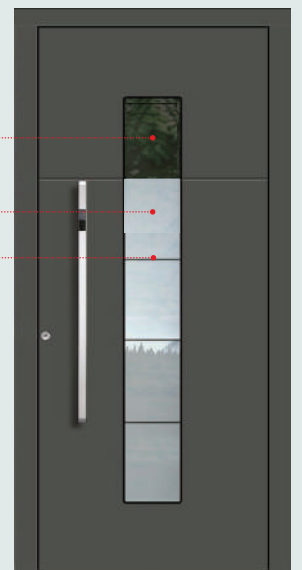

Aktion TREND 24

Stoßgriffe Serie 700

6 Aktion TREND 24 Glasvarianten

Optional stehen preisgleich drei Glasvarianten zur Auswahl:

1. Klarglas
2. Satinato
3. Motivglas

Beispiel für Motivglas

Klarglas

Satinato

Klarglas

Motivglas ist ein transparentes Glas, das mit matten, satinatoähnlichen Flächen beschichtet ist und so der Türe ein ausdrucksvolles und betontes Aussehen verleiht.

Aktion TREND 24

2 15 FARBTÖNE FEINSTRUKTUR (OHNE AUFPREIS)