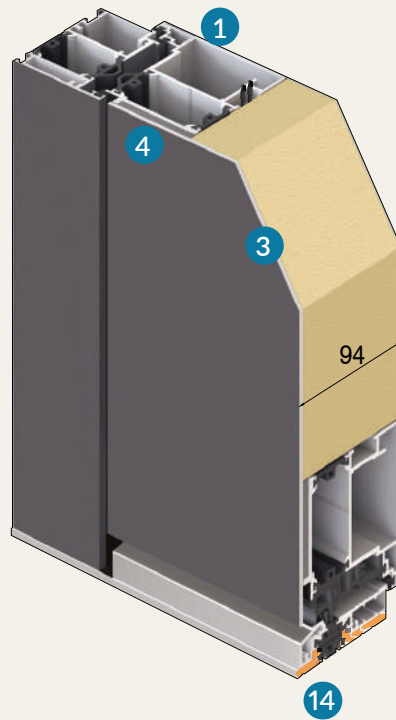

U_d-Wert

ab

0,84

W/(m²K)