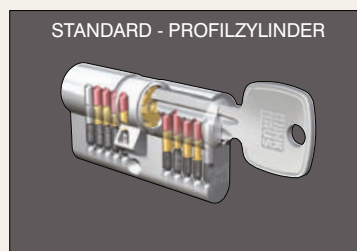

12

K 20 / Not- und Gefahrenfunktion mit 6 Schlüsseln

Drücker ZIE 71

3.339,00€
zzgl. MwSt.
3.973,41€
inkl. MwSt.

Modell: AK 513
Griff: ZAE 709
Glasmotiv MS 6688
Relief beidseitig

3.370,00€
zzgl. MwSt.
4.010,30€
inkl. MwSt.